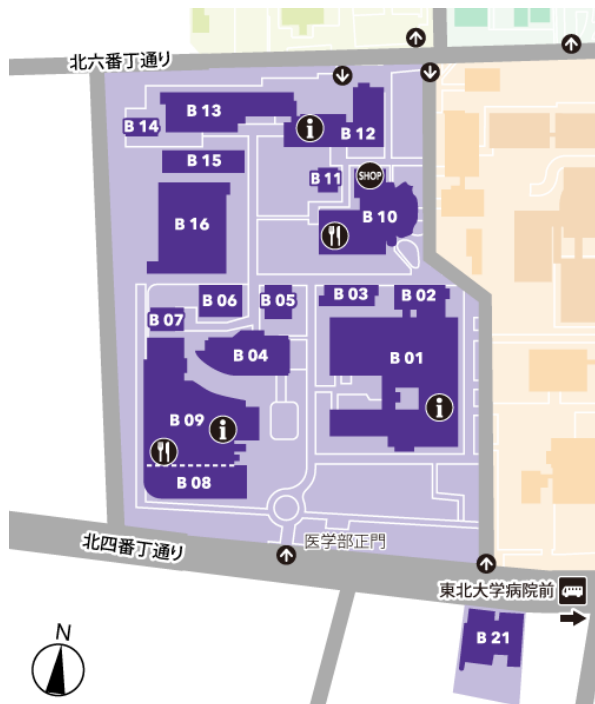

参加申し込み
問い合わせ先

申し込み締め切り 2024年2月28日(水)まで ※現地申込は先着順とし、定員になり次第Web参加をご案内させていただきます。

tb-yoyaku@tikyus.co.jp 【申込管理代行】地球ソリューションズ株式会社 担当:阿久津、杉本

東北 ブロック 感染対策研修会

交通アクセス

- インフォメーション
- レストラン・カフェ
- 物販店舗
- キャンパス入口
- 市営バス停

B10

星陵会館（厚生会館）
医学部開設百周年記念ホール
（星陵オーデトリウム）

場所 | 東北大学 星陵オーデトリウム
〒980-8575 宮城県仙台市青葉区星陵町2-1

最寄りの駅・バス停 | 市営バス 東北大学病院前

会場へのアクセス

アクセスの詳細については、東北大学「本学アクセスマップ」

(<https://www.tohoku.ac.jp/japanese/profile/campus/01/seiryu/areab.html>) WEBサイトをご参照ください。